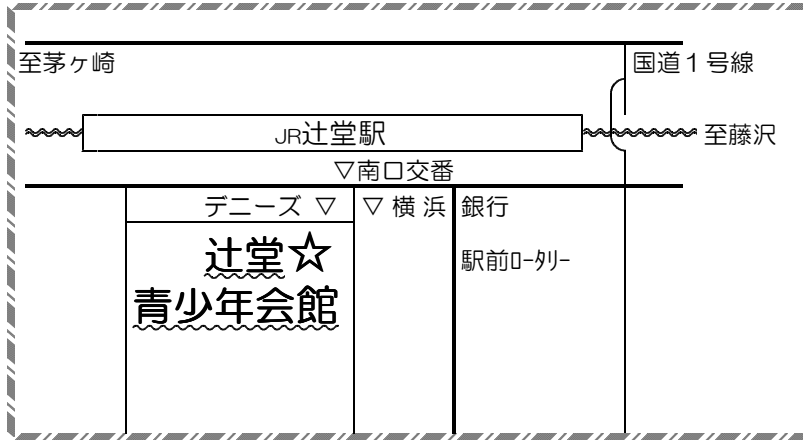

☆ 辻堂支部 (テコンドー)

藤沢市辻堂2-8-31 辻堂青少年会館1F

アクセス：JR辻堂駅南口下車 徒歩1分、有料駐車場 隣接

休み：祝祭日、毎週水曜練習、藤沢会員：藤沢・辻堂・遠藤へ参加可

	Open	少年テコンドー	補助練習	一般テコンドー
水曜日	18:00-21:45	18:00-19:00	19:00-19:30	20:00-21:30