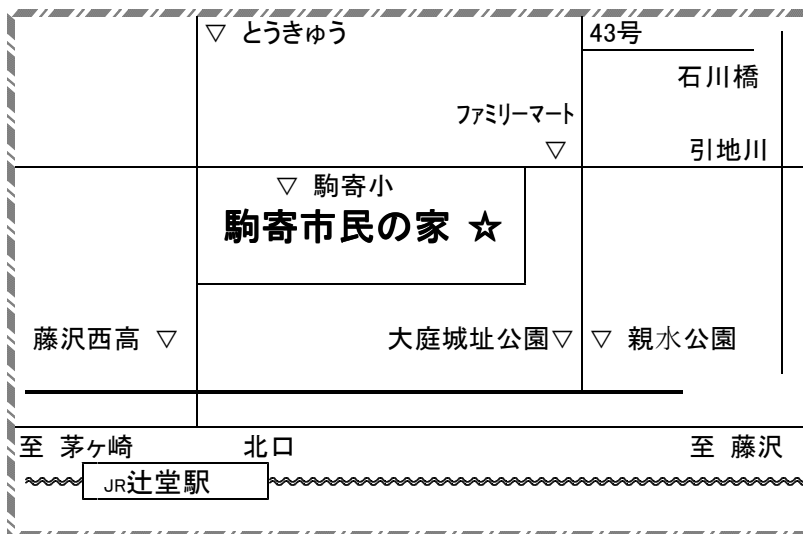

☆ 遠藤支部 (テコンドー)

藤沢市大庭5527-4 駒寄市民の家

男女更衣室・有料駐車場 多数完備、基本 毎週土曜練習

藤沢会員：藤沢・辻堂・遠藤へ参加可

	Open	少年テコンドー	一般テコンドー	Free
土曜日	9:00-11:00	9:30-10:30	自由練習	-