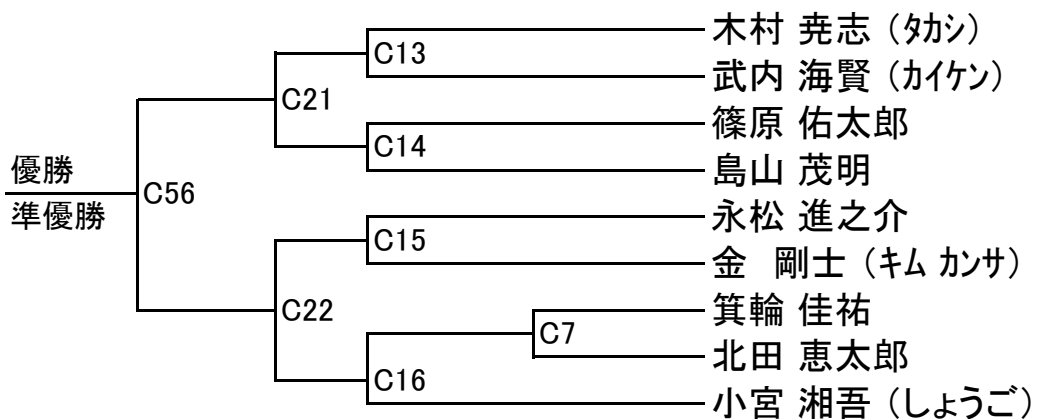

4 型 一般男女 2級の部

組手 中学男子 +45kg級へ

6 型 一般女子 1段～3段の部

8 型 一般男子 1段の部

9 型 一般男子 2段の部

9 型 一般男子 3段～5段の部