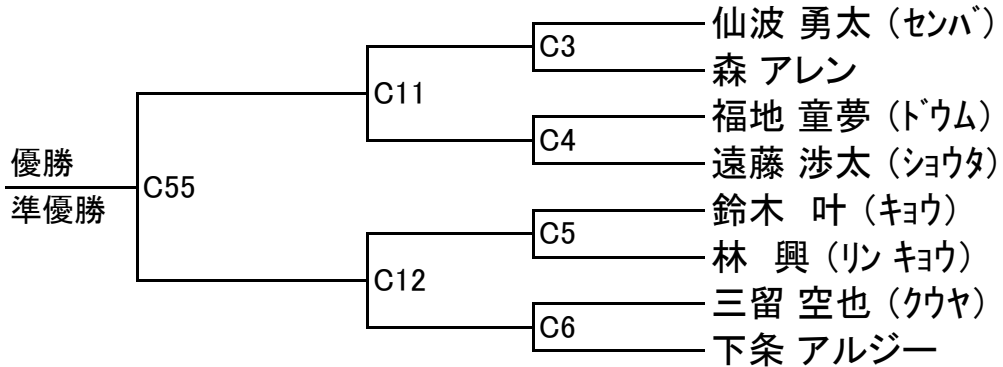

4 型 一般男女 2級の部

組手 中学男子 +45kg級へ

6 型 一般女子 1段～3段の部

8 型 一般男子 1段の部

9 型 一般男子 2段の部

9 型 一般男子 3段～5段の部