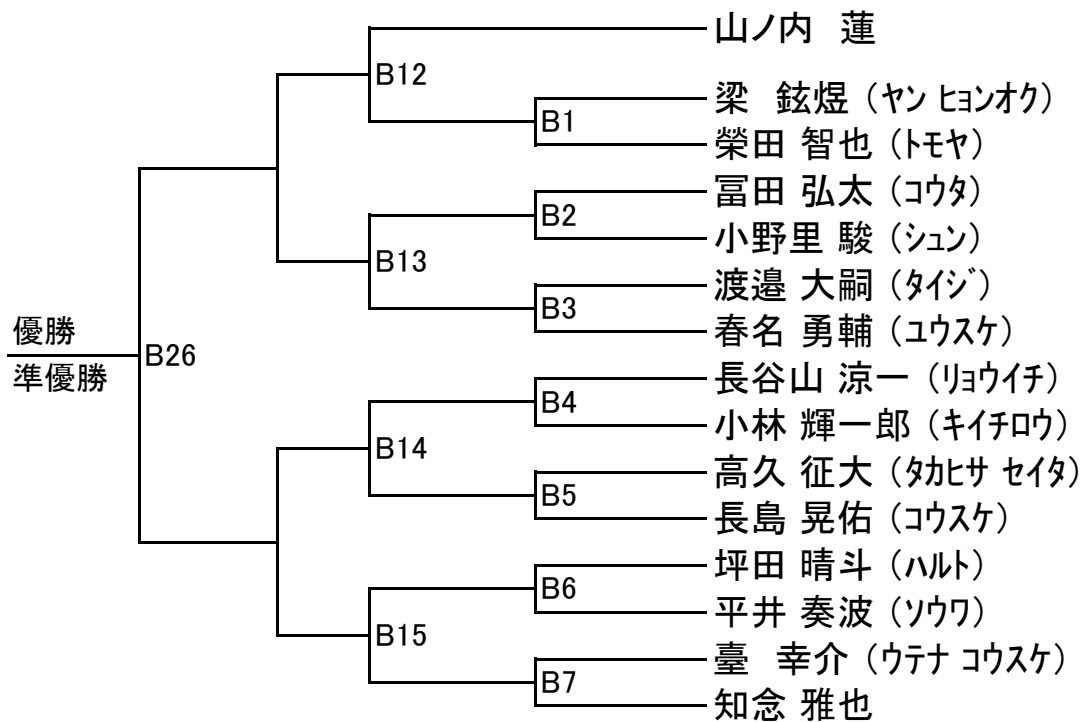

9 型 小学4年生 赤帯の部

7 型 小学5年生 赤帯の部

6 型 小学6年生 赤帯の部

5 型 中学生 赤帯の部

5 型 小学生 黒帯の部

15 型 中学生男子 黒帯の部

4 型 中学生女子 黒帯の部

12 型 一般男子 1級の部

4 型 一般男女 2級の部

組手 中学男子 +45kg級へ

6 型 一般女子 1段～3段の部

8 型 一般男子 1段の部

9 型 一般男子 2段の部

9 型 一般男子 3段～5段の部