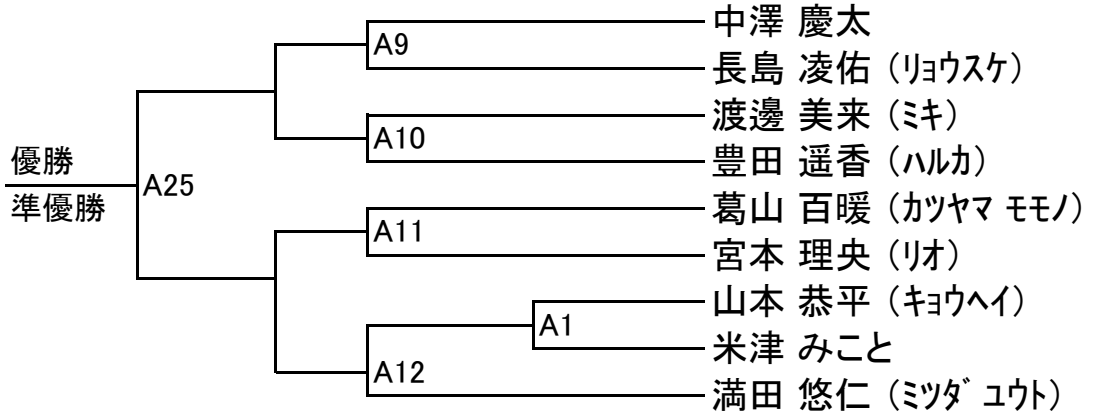

9 型 小学4年生 赤帯の部

7 型 小学5年生 赤帯の部

6 型 小学6年生 赤帯の部

5 型 中学生 赤帯の部

5 型 小学生 黒帯の部

15 型 中学生男子 黒帯の部

4 型 中学生女子 黒帯の部

12 型 一般男子 1級の部